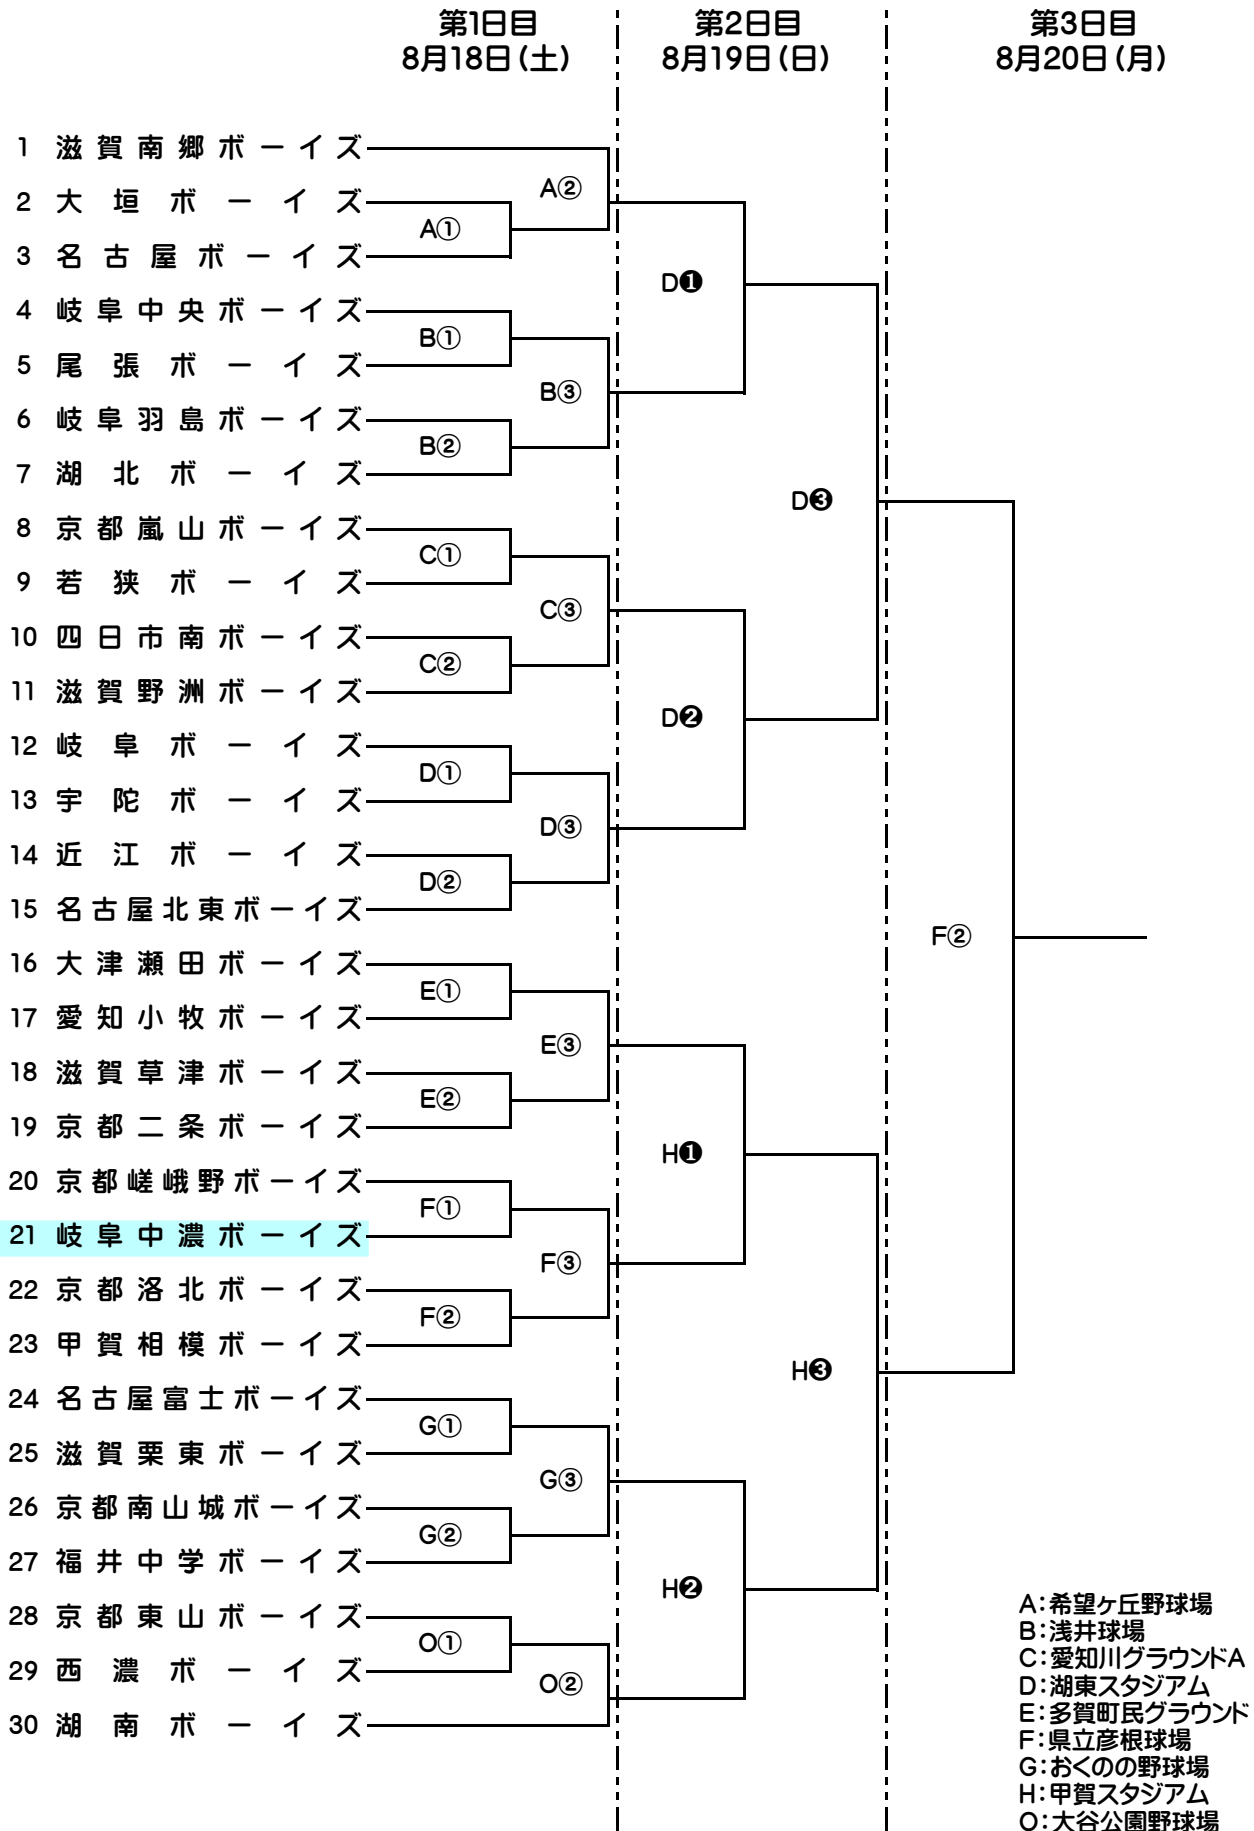

# 【第29回滋賀大会組合せ表】

## 【中学生部】

- A: 希望ヶ丘野球場
- B: 浅井球場
- C: 愛知川グラウンドA
- D: 湖東スタジアム
- E: 多賀町民グラウンド
- F: 県立彦根球場
- G: おくの野球場
- H: 甲賀スタジアム
- O: 大谷公園野球場

## 第29回 滋賀大会試合時間割表

### 【18日】

	球場名	1試合目	2試合目	3試合目	4試合目
A	希望ヶ丘野球場	11:00 ~ 13:00	13:30 ~ 15:30		
B	浅井球場	10:30 ~ 12:30	12:40 ~ 14:40	15:00 ~ 17:00	
C	愛知川グラウンドA	10:30 ~ 12:30	12:40 ~ 14:40	15:00 ~ 17:00	
D	湖東スタジアム	10:30 ~ 12:30	12:40 ~ 14:40	15:00 ~ 17:00	
E	多賀町民グラウンド	10:00 ~ 12:00	12:10 ~ 14:10	14:20 ~ 16:20	
F	県立彦根球場	9:40 ~ 11:40	11:50 ~ 13:50	14:10 ~ 16:10	
G	おくのの野球場	10:30 ~ 12:30	12:40 ~ 14:40	15:00 ~ 17:00	
O	大谷公園野球場	11:00 ~ 13:00	13:30 ~ 15:30		
J	奥びわスポーツの森	9:00 ~ 10:40	10:50 ~ 12:30	12:40 ~ 14:20	14:30 ~ 16:10
K	ゴージュグラウンド	9:00 ~ 10:40	10:50 ~ 12:30	12:40 ~ 14:20	14:30 ~ 16:10
L	愛知川グラウンドB	10:00 ~ 11:40	12:10 ~ 13:50		
M	すこやか杜	9:30 ~ 11:10	11:20 ~ 13:00	13:30 ~ 15:10	
N	から池グラウンド	9:00 ~ 10:40	10:50 ~ 12:30	12:40 ~ 14:20	14:30 ~ 16:10