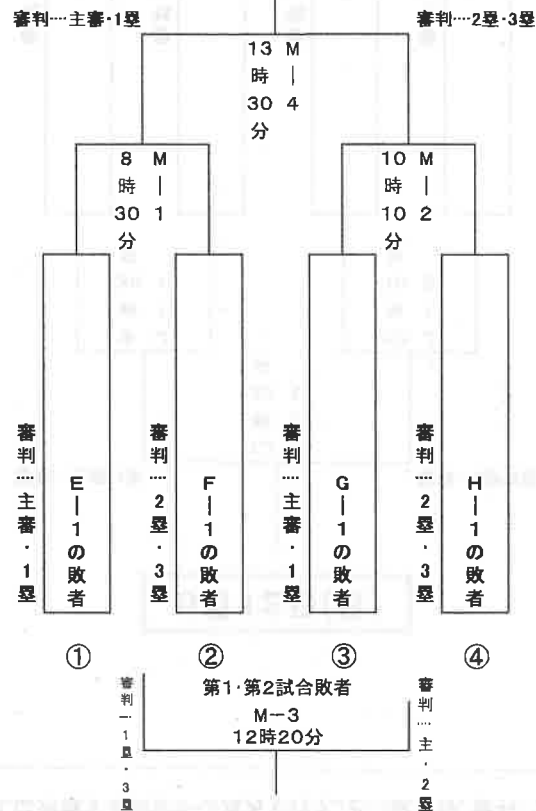

第11回 (公財)日本少年野球美方レインボー大会組合せ

(中学生ジュニアの部)

- A 美浜総合運動公園
- B 小浜市営球場
- C おおい総合運動公園野球場
- D 高浜中央球場
- E 三方グランド
- F 上中球場
- G 若狭高校グランド
- H 青葉総合運動公園野球場

第2日目

第1日目

第11回(公財)日本少年野球 美方レインボー大会組合せ[交流戦]【中学生ジュニアの部】

- I 美方高校グラウンド
- J 小浜市営球場
- K おおい町総合運動公園野球場
- L 三方グラウンド
- M おおい町総合運動公園多目的グラウンド
- N 若狭高校グラウンド

交流戦:試合時間を1時間40分を限度としそれを越えて新しいイニングには入らない。
各会場の運営については対戦する試合チーム双方で行うこと。(試合球、審判、グラウンド整備、お茶出し)

5月12日(日)

[三方グラウンド]
【中学生ジュニアの部】

5月12日(日)

[おおい総合運動公園多目的グラウンド]
【中学生ジュニアの部】

5月12日(日)

[若狭高校グラウンド]
【中学生ジュニアの部】