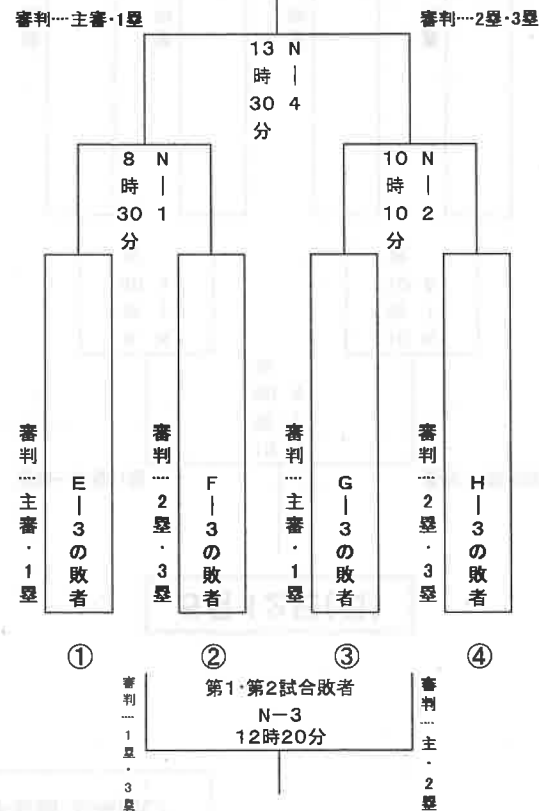

第11回 (公財)日本少年野球美方レインボー大会組合せ

(中学生ジュニアの部)

- A 美浜総合運動公園
- B 小浜市営球場
- C おおい総合運動公園野球場
- D 高浜中央球場
- E 三方グランド
- F 上中球場
- G 若狭高校グランド
- H 青葉総合運動公園野球場

第2日目

第1日目

第11回(公財)日本少年野球 美方レインボー大会組合せ[交流戦]【中学生ジュニアの部】

- I 美方高校グラウンド
- J 小浜市営球場
- K おおい町総合運動公園野球場
- L 三方グラウンド
- M おおい町総合運動公園多目的グラウンド
- N 若狭高校グラウンド

交流戦:試合時間を1時間40分を限度としそれを越えて新しいイニングには入らない。
各会場の運営については対戦する試合チーム双方で行うこと。(試合球、審判、グラウンド整備、お茶出し)

5月12日(日)

[三方グラウンド]
【中学生ジュニアの部】

5月12日(日)

[おおい総合運動公園多目的グラウンド]
【中学生ジュニアの部】

5月12日(日)

[若狭高校グラウンド]
【中学生ジュニアの部】