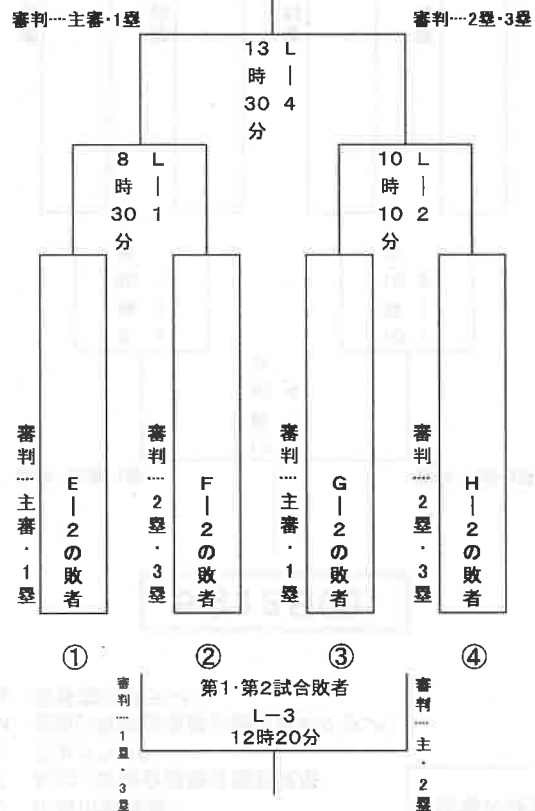

第11回 (公財)日本少年野球美方レインボー大会組合せ

(中学生ジュニアの部)

- A 美浜総合運動公園
- B 小浜市営球場
- C おおい総合運動公園野球場
- D 高浜中央球場
- E 三方グランド
- F 上中球場
- G 若狭高校グランド
- H 青葉総合運動公園野球場

第2日目

第1日目

第11回(公財)日本少年野球 美方レインボー大会組合せ[交流戦]【中学生ジュニアの部】

- I 美方高校グラウンド
- J 小浜市営球場
- K おおい町総合運動公園野球場
- L 三方グラウンド
- M おおい町総合運動公園多目的グラウンド
- N 若狭高校グラウンド

交流戦:試合時間を1時間40分を限度としそれを越えて新しいイニングには入らない。
各会場の運営については対戦する試合チーム双方で行うこと。(試合球、審判、グラウンド整備、お茶出し)

5月12日(日)

[三方グラウンド]
【中学生ジュニアの部】

5月12日(日)

[おおい総合運動公園多目的グラウンド]
【中学生ジュニアの部】

5月12日(日)

[若狭高校グラウンド]
【中学生ジュニアの部】