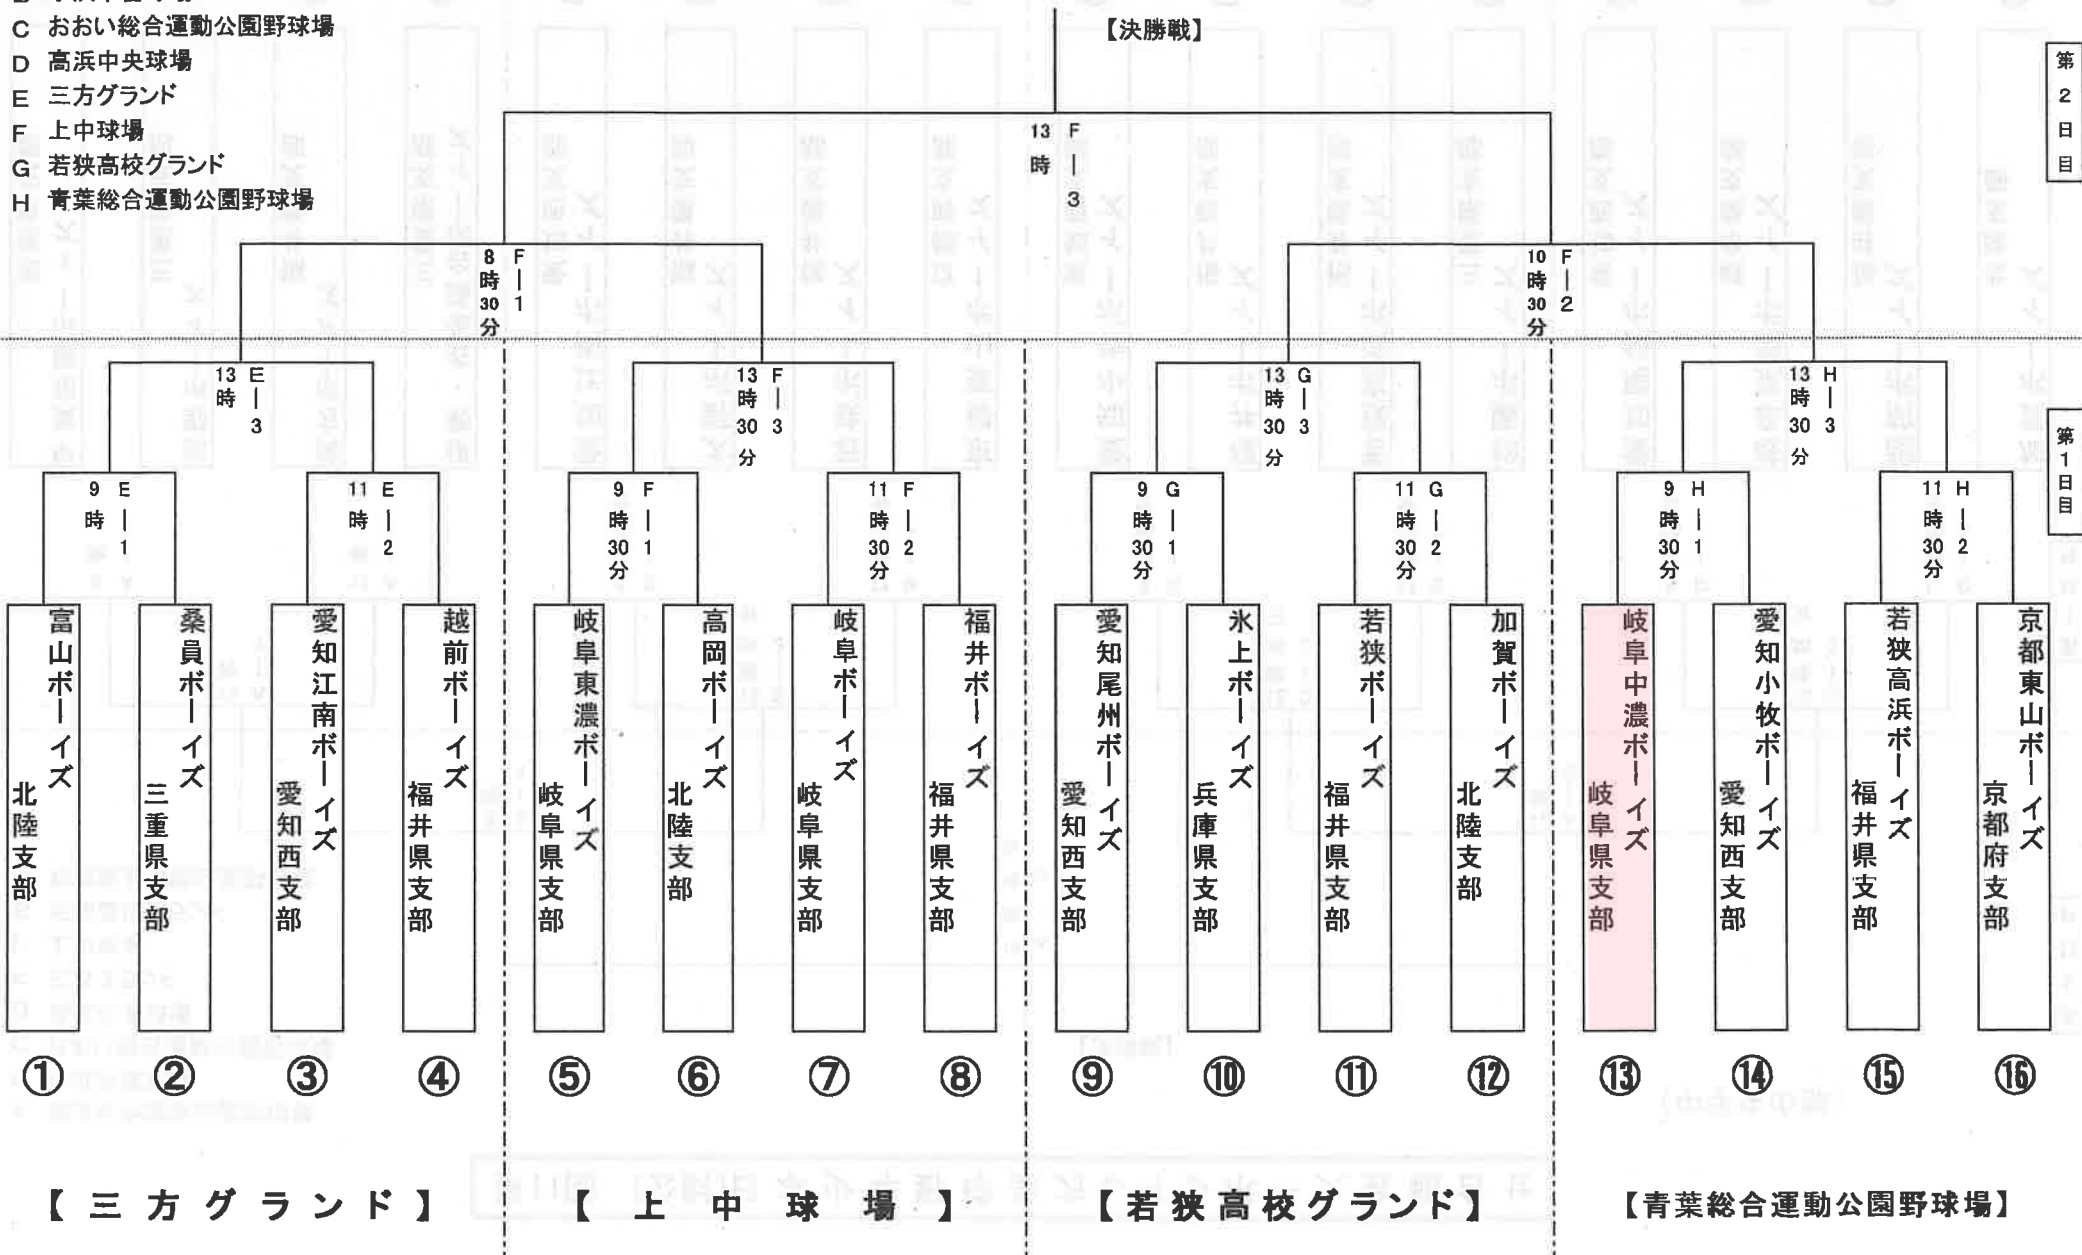

第11回 (公財)日本少年野球美方レインボー大会組合せ

(中学生ジュニアの部)

- A 美浜総合運動公園
- B 小浜市営球場
- C おおい総合運動公園野球場
- D 高浜中央球場
- E 三方グランド
- F 上中球場
- G 若狭高校グランド
- H 青葉総合運動公園野球場

第2日目

第1日目

第11回(公財)日本少年野球 美方レインボー大会組合せ[交流戦]【中学生ジュニアの部】

- I 美方高校グラウンド
- J 小浜市営球場
- K おおい町総合運動公園野球場
- L 三方グラウンド
- M おおい町総合運動公園多目的グラウンド
- N 若狭高校グラウンド

交流戦:試合時間を1時間40分を限度としそれを越えて新しいイニングには入らない。
各会場の運営については対戦する試合チーム双方で行うこと。(試合球、審判、グラウンド整備、お茶出し)

5月12日(日)

[三方グラウンド]
【中学生ジュニアの部】

5月12日(日)

[おおい総合運動公園多目的グラウンド]
【中学生ジュニアの部】

5月12日(日)

[若狭高校グラウンド]
【中学生ジュニアの部】