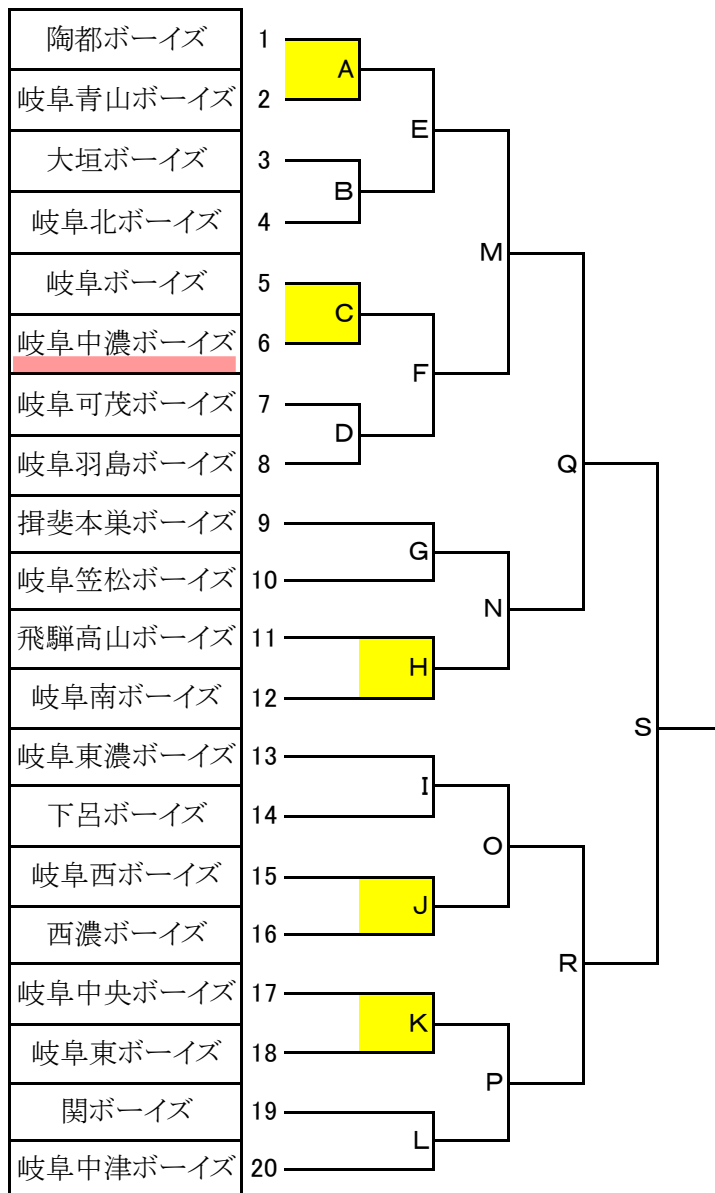

# 第20回岐阜県支部秋季大会 中日スポーツ杯第16回中日本秋季大会予選 組合せ

大会日程 :9月4日～

(抽選日令和3年7月24日)

9月4日(土)	( )	( )
第一試合	B 9:30～	I 9:30～
第二試合	K 13:00～	A 13:00～

9月5日(日)	椈の湖(岡本)	坊主山(高木)
第一試合	L 9:30～	D 9:30～
第二試合	C 13:00～	H 13:00～

	( )	
第一試合	G 9:30～	
第二試合	J 13:00～	

月 日( )	( )	( )
第一試合	9:30～	9:30～
第二試合	13:00～	13:00～

月 日( )	( )	( )
第一試合	9:30～	9:30～
第二試合	13:00～	13:00～

月 日( )	( )	( )
第一試合	9:30～	9:30～
第二試合	13:00～	13:00～

月 日( )	( )	( )
第一試合	9:30～	9:30～
第二試合	13:00～	13:00～

月 日( )	( )	( )
第一試合	9:30～	9:30～
第二試合	13:00～	13:00～

優勝	
準優勝	
第3代表	
第4代表	
第5代表	
第6代表	
第7代表	

第3、4代表は準決勝での失点の少ないチームが上位  
第5、6代表は順位決定戦での失点の少ないチームが上位

順位決定戦

ボール:ミズノ

試合時間2時間 時間内延長1回 タイブレーク