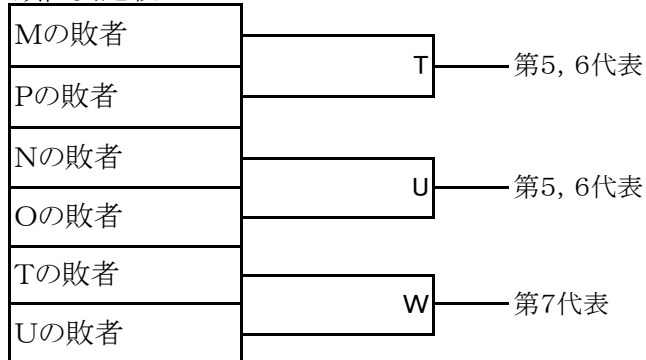

月 日( )	( )	( )
第一試合	9:30～	9:30～
第二試合	13:00～	13:00～

月 日( )	( )	( )
第一試合	9:30～	9:30～
第二試合	13:00～	13:00～

月 日( )	( )	( )
第一試合	9:30～	9:30～
第二試合	13:00～	13:00～

月 日( )	( )	( )
第一試合	9:30～	9:30～
第二試合	13:00～	13:00～

月 日( )	( )	( )
第一試合	9:30～	9:30～
第二試合	13:00～	13:00～

優勝	
準優勝	
第3代表	
第4代表	
第5代表	
第6代表	
第7代表	

第3、4代表は準決勝での失点の少ないチームが上位  
第5、6代表は順位決定戦での失点の少ないチームが上位

順位決定戦

ボール:ミズノ

試合時間2時間 時間内延長1回 タイブレーク