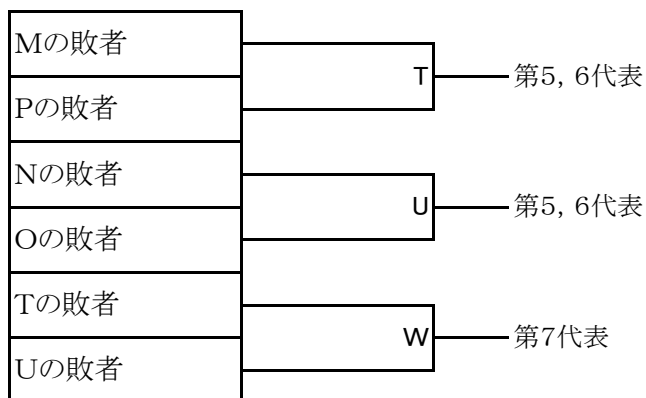

# 第20回岐阜県支部秋季大会 中日スポーツ杯第16回中日本秋季大会予選 組合せ

大会日程：10月10日～

(抽選日令和3年7月24日)

10月10日(日)			10月16日(土)		
<b>青山 (足立)</b>			<b>坊主山(高木)</b>		
第一試合	B	8:30～	第一試合	C	8:30～
第二試合	A	11:30～	第二試合	D	11:30～
第三試合	E	14:15～	第三試合	F	14:15～
<b>神海 (国枝)</b>			<b>馬瀬 (奥田)</b>		
第一試合	G	9:30～	第一試合	I	9:30～
第二試合	J	13:00～	第二試合	K	13:00～
<b>千疋 (小澤)</b>			<b>長良川( )</b>		
第一試合	L	9:30～	第一試合	N	8:30～
第二試合	H	13:00～	第二試合	M	11:30～
			第三試合	Q	14:15～
			<b>レインボー( )</b>		
			第一試合	P	8:30～
			第二試合	O	11:30～
			第三試合	R	14:15～

順位決定戦

第1代表	
第2代表	
第3代表	
第4代表	
第5代表	
第6代表	
第7代表	

ボール:ミズノ

試合時間2時間 時間内延長1回 タイブレーク