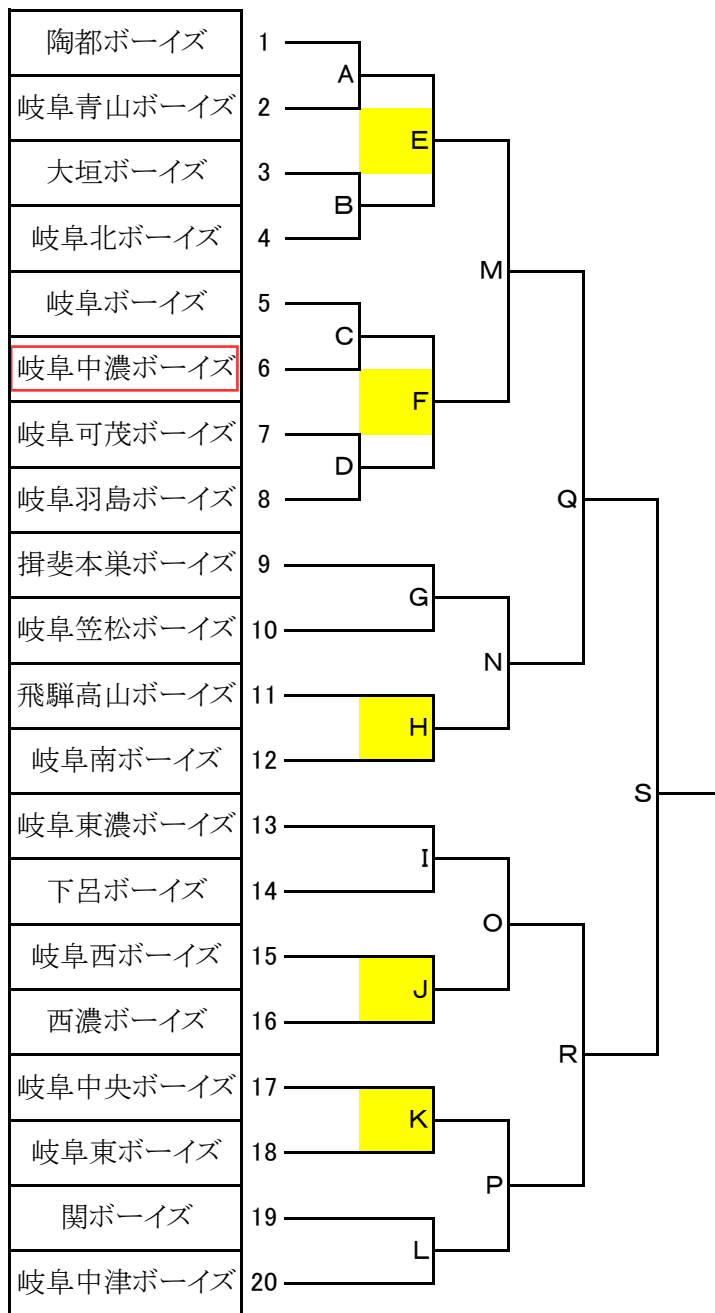

# 第20回岐阜県支部秋季大会 中日スポーツ杯第16回中日本秋季大会予選 組合せ

大会日程：10月10日～

(抽選日令和3年7月24日)

10月10日(日)			10月16日(土)		
<b>青山 (足立)</b>			<b>坊主山(高木)</b>		
第一試合	B	8:30～	第一試合	C	8:30～
第二試合	A	11:30～	第二試合	D	11:30～
第三試合	E	14:15～	第三試合	F	14:15～
<b>神海 (国枝)</b>			<b>馬瀬 (奥田)</b>		
第一試合	G	9:30～	第一試合	I	9:30～
第二試合	J	13:00～	第二試合	K	13:00～
<b>千疋 (小澤)</b>			<b>長良川( )</b>		
第一試合	L	9:30～	第一試合	N	8:30～
第二試合	H	13:00～	第二試合	M	11:30～
			第三試合	Q	14:15～
			<b>レインボー( )</b>		
			第一試合	P	8:30～
			第二試合	O	11:30～
			第三試合	R	14:15～

順位決定戦

第1代表	
第2代表	
第3代表	
第4代表	
第5代表	
第6代表	
第7代表	

ボール:ミズノ

試合時間2時間 時間内延長1回 タイブレーク