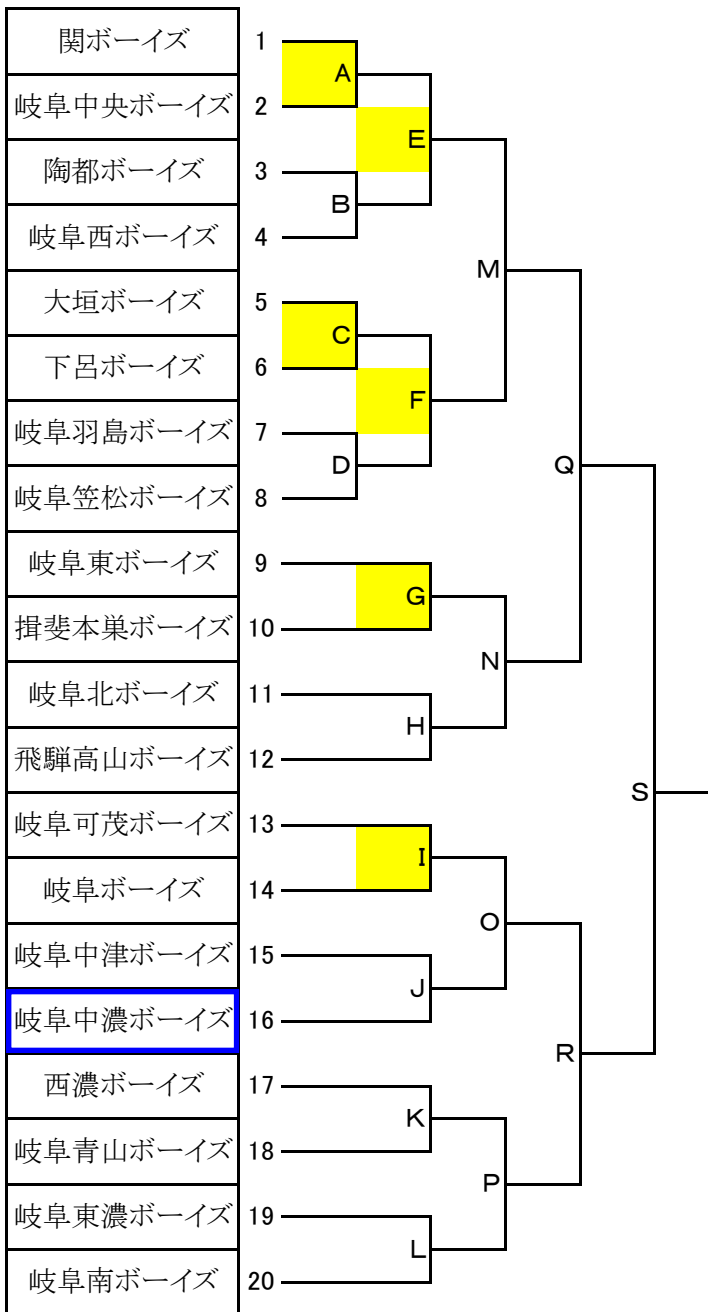

第52回春季全国大会岐阜県支部予選

大会日程 : 11月20日～

(抽選日令和3年10月17日)

11月20日(土)	ファミリー(南)	レインボー(石川)
第一試合	H 9:30～	第一試合 B 9:30～
第二試合	A 13:00～	第二試合 G 13:00～

上石津(植地)	アポロン(小島)
第一試合 K 9:30～	第一試合 D 9:30～
第二試合 C 13:00～	第二試合 I 13:00～

11月21日(日)	夜明け前(葛西)	KYB(河村)
第一試合	L 9:30～	第一試合 J 9:30～
第二試合	E 13:00～	第二試合 F 13:00～

11月23日(火)	レインボー()	プリニー()
第一試合	9:30～	第一試合 9:30～
第二試合	13:00～	第二試合 13:00～

11月27日(土)	ファミリー()
第一試合	Q 9:30～
第二試合	R 13:00～

11月28日(日)	アポロン()
第一試合	S 10:00～

ボール:ミズノ

試合時間2時間 時間内延長1回 タイブレーク