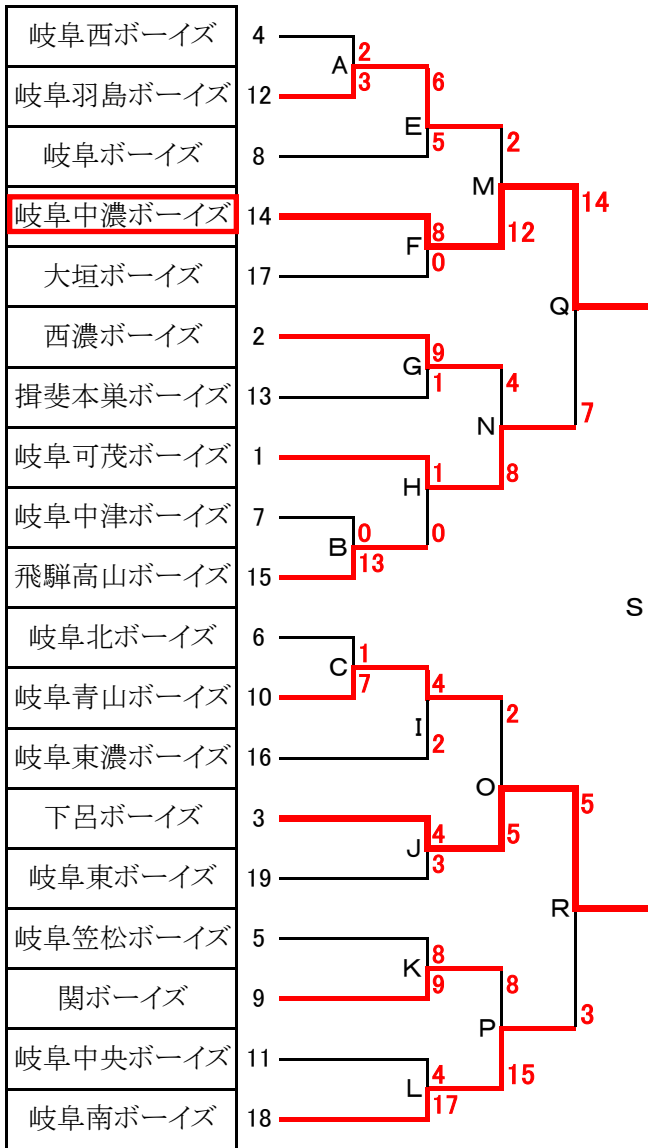

第24回支部選手権大会

大会日程 : 3月1日～

(抽選日2025年1月11日)

3月1日(土)	ファミリー(若狭) 第一試合 A 9:30～ 第二試合 J 13:00～	プリニー(仁田野) 第一試合 C 9:30～ 第二試合 F 13:00～
	河上薬品(小澤) 第一試合 K 10:00～ 第二試合 B 13:30～	上石津(植地) 第一試合 G 9:30～ 第二試合 L 13:00～
3月2日(日)	ファミリー(津田) 第一試合 ③ 9:30～ 第二試合 ④ 13:00～	
3月8日(土)	上石津(津田) 第一試合 ⑥ 9:30～ 第二試合 H 13:00～	レインボー(仁田野) 第一試合 I 9:30～ 第二試合 E 13:00～
3月9日(日)	苗木(葛西) 第一試合 ② 9:30～ 第二試合 P 13:00～	
3月15日(土)	アポロン(若狭) 第一試合 M 9:30～ 第二試合 O 13:00～	坊主山(高木) 第一試合 N 9:30～ 第二試合 ① 13:00～
3月16日(日)	雨天中止	
3月20日(木)	上石津(青木(幹)) 第一試合 Q 8:30～ 第二試合 R 11:30～ 第三試合 ⑤ 14:30～	
4月5日(土)	中山(青木(秀)) 第一試合 ア 9:30～ 第二試合 S 13:00～	

第3、4代表は準決勝において負けたチームで下記の順で決定する

①失点が少ないチームが上位 ②得点の多いチームが上位 ③優勝チームに負けたチームが上位

第5、6、7、8代表は三回戦において負けたチームで下記の順で決定する

①失点が少ないチームが上位 ②得点の多いチームが上位 ③抽選

第9、10代表は順位決定戦最終試合において下記の順で決定する

①失点が少ないチームが上位 ②得点の多いチームが上位 ③抽選

順位決定戦

第40回中日本大会出場

第1代表	
第2代表	
第3代表	岐阜南ボーイズ
第4代表	岐阜可茂ボーイズ
第5代表	岐阜青山ボーイズ
第6代表	西濃ボーイズ
第7代表	岐阜羽島ボーイズ
第8代表	関ボーイズ
第9代表	岐阜東ボーイズ
第10代表	岐阜中央ボーイズ
第11代表	

試合球:ミズノ