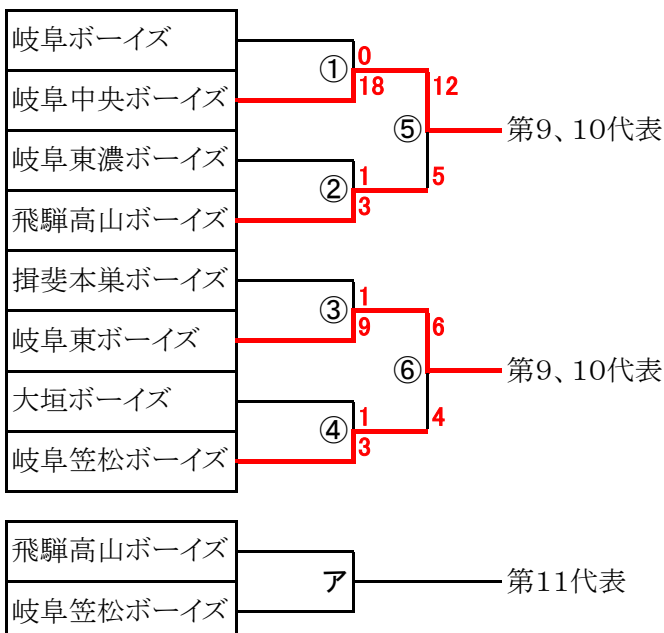

第24回支部選手権大会

大会日程 : 3月1日～

(抽選日2025年1月11日)

3月1日(土)	ファミリー(若狭) 第一試合 A 9:30～ 第二試合 J 13:00～	プリニー(仁田野) 第一試合 C 9:30～ 第二試合 F 13:00～
	河上薬品(小澤) 第一試合 K 10:00～ 第二試合 B 13:30～	上石津(植地) 第一試合 G 9:30～ 第二試合 L 13:00～
3月2日(日)	ファミリー(津田) 第一試合 ③ 9:30～ 第二試合 ④ 13:00～	
3月8日(土)	上石津(津田) 第一試合 ⑥ 9:30～ 第二試合 H 13:00～	レインボー(仁田野) 第一試合 I 9:30～ 第二試合 E 13:00～
3月9日(日)	苗木(葛西) 第一試合 ② 9:30～ 第二試合 P 13:00～	
3月15日(土)	アポロン(若狭) 第一試合 M 9:30～ 第二試合 O 13:00～	坊主山(高木) 第一試合 N 9:30～ 第二試合 ① 13:00～
3月16日(日)	雨天中止	
3月20日(木)	上石津(青木(幹)) 第一試合 Q 8:30～ 第二試合 R 11:30～ 第三試合 ⑤ 14:30～	
4月5日(土)	中山(青木(秀)) 第一試合 ア 9:30～ 第二試合 S 13:00～	

第3、4代表は準決勝において負けたチームで下記の順で決定する

①失点が少ないチームが上位 ②得点の多いチームが上位 ③優勝チームに負けたチームが上位

第5、6、7、8代表は三回戦において負けたチームで下記の順で決定する

①失点が少ないチームが上位 ②得点の多いチームが上位 ③抽選

第9、10代表は順位決定戦最終試合において下記の順で決定する

①失点が少ないチームが上位 ②得点の多いチームが上位 ③抽選

順位決定戦

第40回中日本大会出場

第1代表	
第2代表	
第3代表	岐阜南ボーイズ
第4代表	岐阜可茂ボーイズ
第5代表	岐阜青山ボーイズ
第6代表	西濃ボーイズ
第7代表	岐阜羽島ボーイズ
第8代表	関ボーイズ
第9代表	岐阜東ボーイズ
第10代表	岐阜中央ボーイズ
第11代表	

試合球:ミズノ